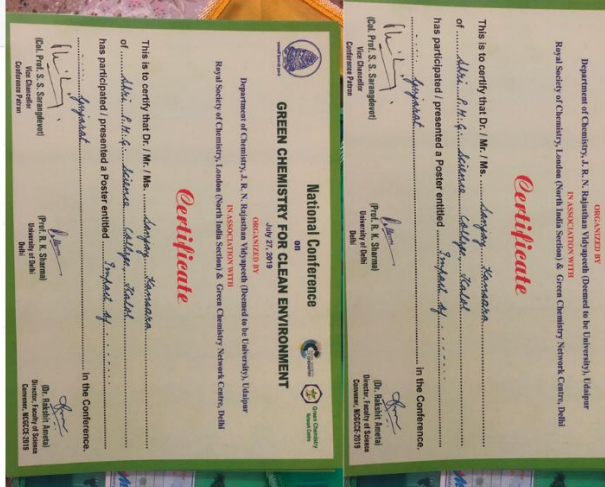

Jarar Samachar\_Sabarkantha\_2019-12-01

કરવી, દશના બધા રાજ્યાના | ઘરણા કાયકમ રાખ્યા હતા.

ન્યુઝ ઘન બીફ

રાષ્ટ્રીય બાલ વિજ્ઞાન કોંગ્રેસ હરીફાઈમાં માટે ત્રણ પ્રોજેક્ટની પસંદગી

મોડાસા,તા.૩૦ જિલ્લા લોક વિજ્ઞાન કેન્દ્ર અરવલ્લી દ્વારા જિલ્લાના શ્રેષ્ઠ ૧૦ પ્રોજેક્ટો ગુજરાત ગાંધીનગર દ્વારા યોજાયેલી રાજ્યકક્ષાની રાષ્ટ્રીય બાલ વિજ્ઞાન કોંગ્રેસ હરીફાઈમાં ગુજરાત વિદ્યાપીઠ અમદાવાદ ખાતે ભાગ લીધો હતો. એનસીએસટીસી અને ડીએસટી ઈન્ડિયા દ્વારા ગ્રીન કલિન હેલ્થીનેશન માટે વિજ્ઞાન ટેકનોલોજી અને નાવિન્ય વિષય પર રાષ્ટ્રીય બાલ વિજ્ઞાન કોંગ્રેસ હરીફાઈ આગામી ડીસેમ્બર માસમાં યોજાશે. રાજ્યના કુલ ૩૩૦ પ્રોજેક્ટોની હરીફાઈમાંથી

શ્રેષ્ઠ અરવલ્લીના બાળ વિજ્ઞાનીઓના ત્રણ પ્રોજેક્ટ રાષ્ટ્રીય કક્ષા માટે પસંદગી પામતા મ.લા.ગાંધી ઉ.કે. મં. ના પ્રમુખ નવિનચંદ્ર મોદી, સેક્રેટરી સુરેન્દ્રભાઈ શાહ સહિત વિદ્યાર્થી, શિક્ષકો અને આચાર્યોમાં ઉત્સાહની લહેર પ્રસરી હતી.