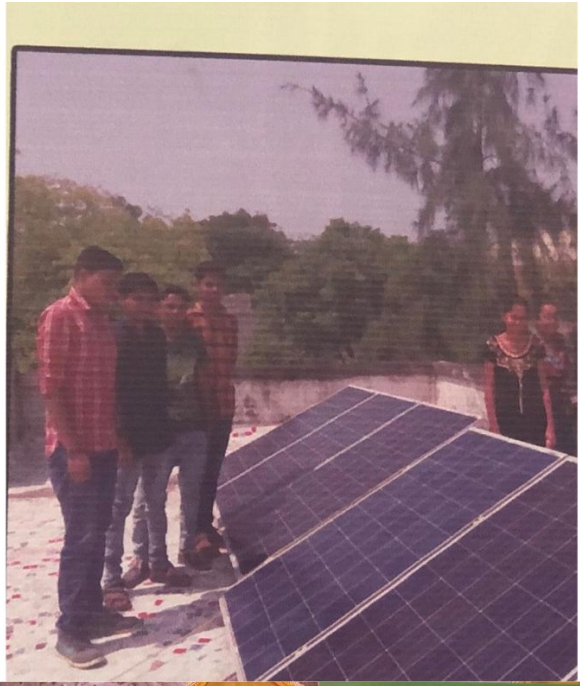

લક્ષચંડી મહાયજ્ઞમાં લોકોએ ઈસરોની કામગીરી નિહાળી

15 અબજ કિ.મી. સુધી નિહાળી શકાય તેવું 'એસ્ટ્રોનોમિકલ ટેલિસ્કોપ'

ગાંધી જાના લક્ષચંડી મહાયજ્ઞમાં ઈસરોએ સામાન્ય લોકો માટે સ્પેશ સાયન્સ એન્ડ ટેકનોલોજી પ્રદર્શન રાખ્યું છે. જેમાં હજારો લોકોએ સ્પેશની કામગીરી નિહાળી હતી. ખાસ કરીને એસ્ટ્રોનોમિકલ ટેલિસ્કોપ જોવા માટે બાળકોએ લાઈનો લગાવી હતી. જેમાં અબજો કિલોમીટર સ્પેશમાં જોઈ શકાય છે.

ઈસરોના વૈજ્ઞાનિકે આ ટેલિસ્કોપ અંગે જણાવ્યું કે ૫૦ હજારથી વધુ ૫૦ લાખ સુધી કિંમતના ટેલિસ્કોપ મળે છે. સરકાર દ્વારા જિલ્લાના તમામ કેન્દ્રો ઉપર આ ટેલિસ્કોપ જોવા મળે છે. આ ટેલિસ્કોપનો લેન્સ પૂર્ણ જ જખરદસ્ત હોય છે. આશરે ૧૫ અબજ કિલોમીટર સુધી સ્પેસની તમામ ગતિવિધિ જોઈ શકાય છે.

શનિગ્રહ સુધી આ ટેલિસ્કોપ ઉપયોગમાં આવે છે. ઉપરાંત જે તે ગ્રહ ઉપર પહોંચી

માંડી પાણી, જમીન બધું જ આરામથી નિહાળી શકાય છે. આ ટેલિસ્કોપ રાત્રિના ઉપયોગમાં લેવાય છે. હાલ ઊંઝાના લક્ષચંડી યજ્ઞમાં સૌથી વધુ બીડ આ ટેલિસ્કોપ જોવામાં લાગી રહી છે. ઉપરાંત ચંદ્રયાનથી માંડી ઈસરોની મોટાભાગની કામગીરી આ પ્રદર્શનમાં જોઈ શકાય છે.

હજારો લોકોએ ૧૦ મિનિટની ચંદ્રયાનની ફિલ્મ નિહાળી

ઈસરોએ ૧૦ મિનિટની ફિલ્મ ચંદ્રયાન માટે બનાવી છે. જેમાં દર ૧૦ મિનિટે ૨૦૦ લોકો નિહાળી રહ્યા છે. વૃદ્ધોથી માંડી બાળકો, મહિલાઓએ ખાસ રસ દાખવ્યો હતો. હજુ પાંચ દિવસ આ પ્રદર્શન ફિલ્મ ચાલવાની હોવાથી લાખો લોકો ઈસરોની કામગીરી નિહાળશે.